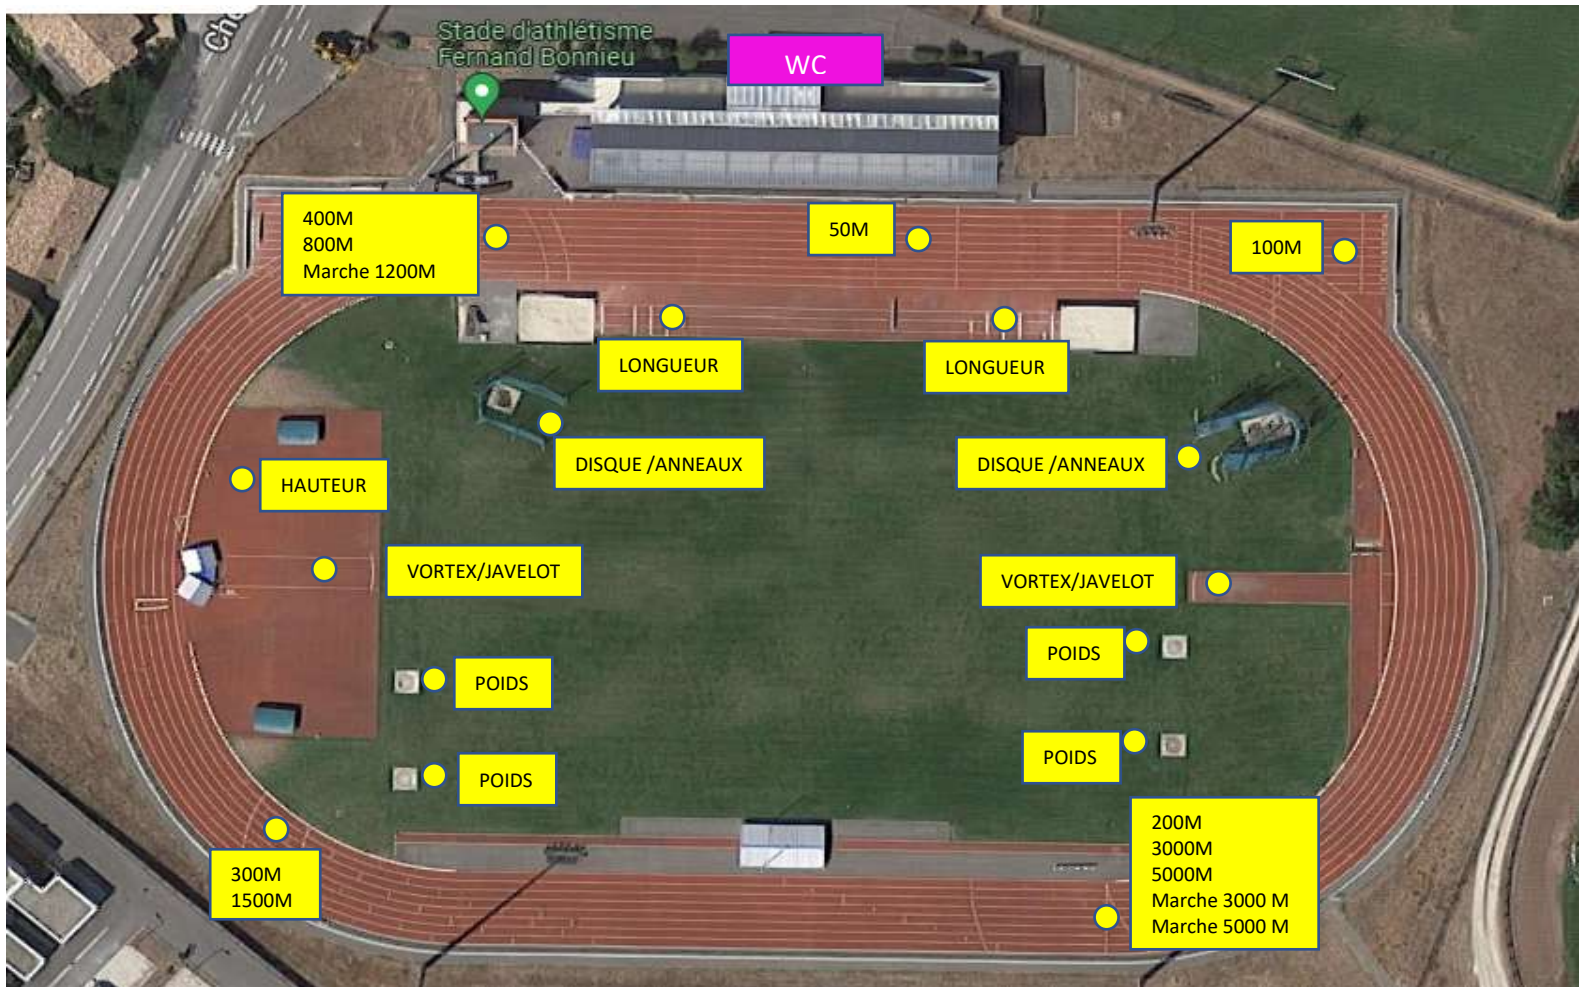

STADE FERNAND BONNIEU
CHEMIN DE REDONDON, 26200 MONTELMAR
CONTACT CDSA : NICOLAS MALMENAIDE 06 47 91 03 20

CHAMPIONNAT REGIONAL PARA ATHLETISME ADAPTE
MONTELMAR - 09 AVRIL 2022

-  REPLI PAUSE REPAS EN CAS DE METEO DEFAVORABLE
-  ENTREE / SORTIE STADE
-  STATIONNEMENT POSSIBLE

-  Tribunes
-  Accueil

**CHAMPIONNAT REGIONAL PARA ATHLETISME ADAPTE
MONTÉLIMAR - 09 AVRIL 2022**