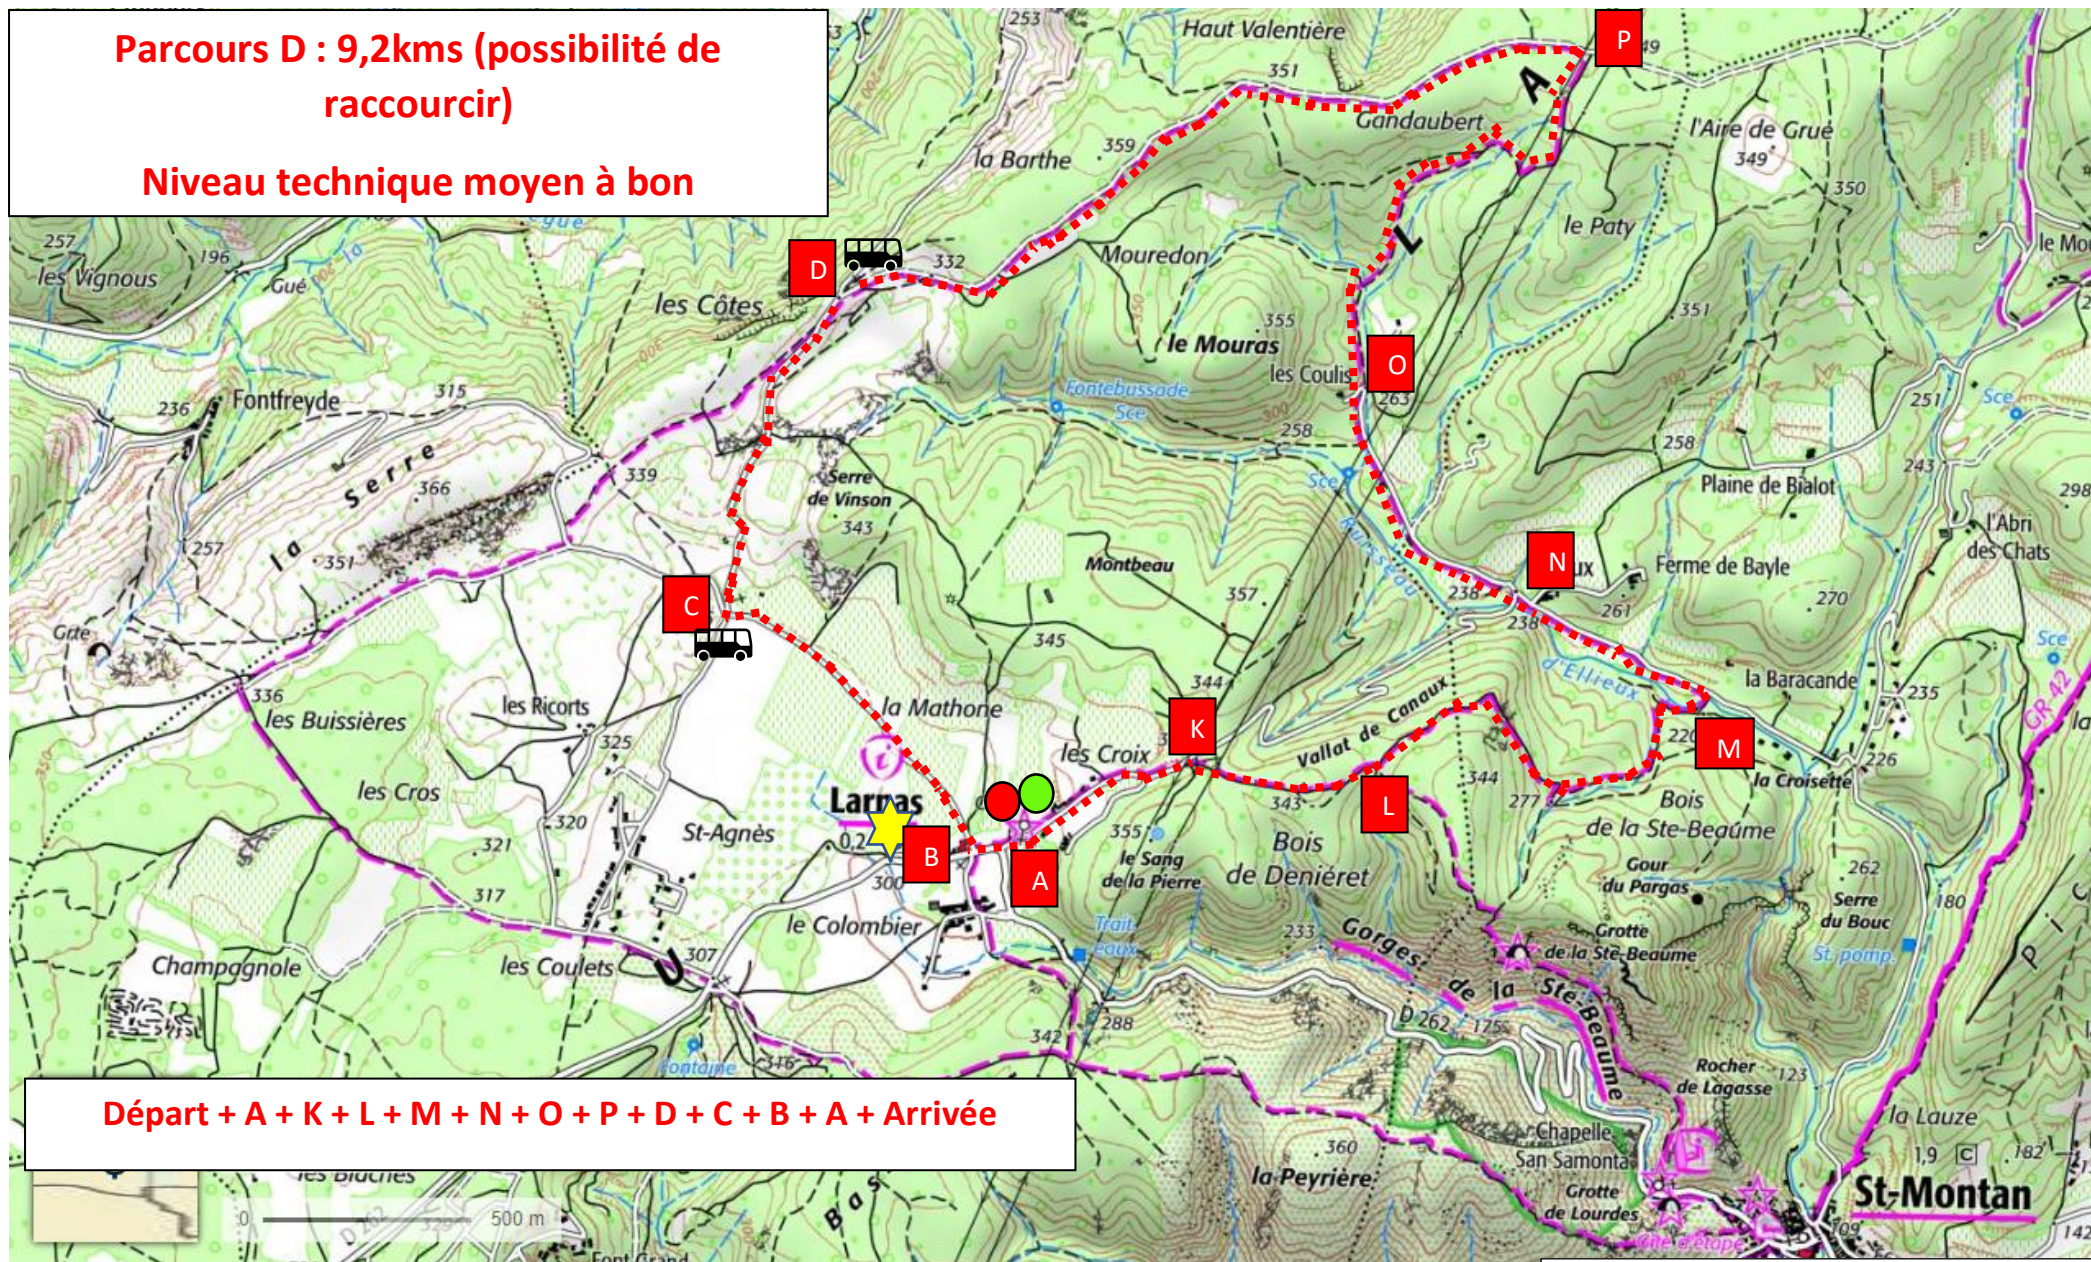

Parcours D : 9,2kms (possibilité de raccourcir)

Niveau technique moyen à bon

Départ + A + K + L + M + N + O + P + D + C + B + A + Arrivée

-  Départ Eglise Saint Pierre
-  Arrivée Saint Pierre
-  Office du Tourisme/Mairie/ Sanitaires/Eau

-  Rapatriement possible
-  Parcours

Contact :
Rapatriement/Organisation :
Nicolas 06 47 91 03 20